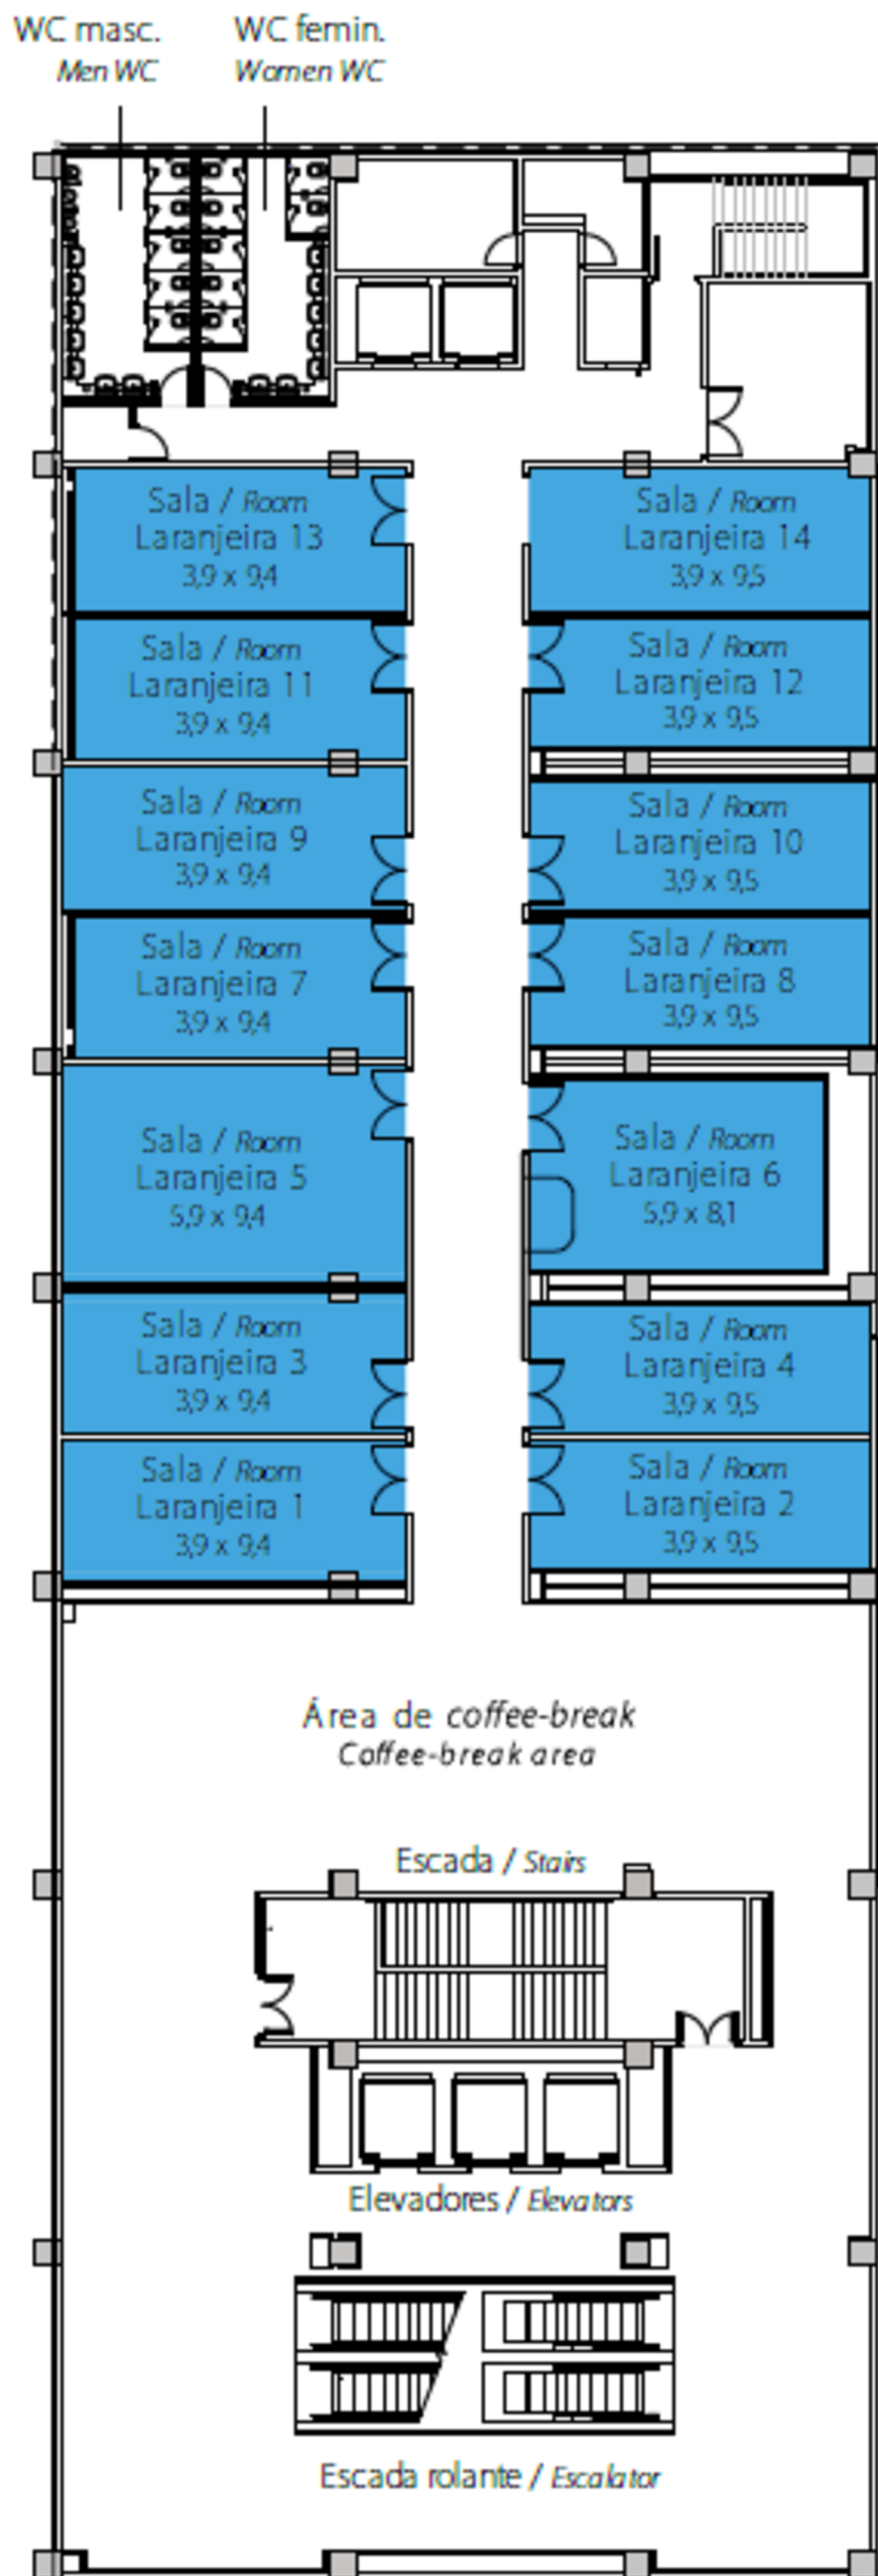

PISO LARANJEIRA

PISO JACARANDÁ

PISO LARANJEIRA

Composições	METRAGEM				CAPACIDADE			
	Área (m²)	Largura (m)	Comprimento (m)	Altura (m)	 Auditório c/ palco	 Escolar c/ palco	 Mesa "U"	 Coquetel
Sala Laranjeira 1	36,1	3,9	9,4	2,5	36	16	28	-
Sala Laranjeira 2	36,5	3,9	9,5	2,5	36	16	28	-
Sala Laranjeira 3	36,1	3,9	9,4	2,5	36	16	28	-
Sala Laranjeira 4	36,5	3,9	9,5	2,5	36	16	28	-
Sala Laranjeira 5	55,3	5,9	9,4	2,5	55	32	32	-
Sala Laranjeira 6	47,6	5,9	8,1	2,5	45	24	24	-
Sala Laranjeira 7	36,1	3,9	9,4	2,5	36	16	28	-
Sala Laranjeira 8	36,5	3,9	9,5	2,5	36	16	28	-
Sala Laranjeira 9	36,1	3,9	9,4	2,5	36	16	28	-
Sala Laranjeira 10	36,5	3,9	9,5	2,5	36	16	28	-
Sala Laranjeira 11	36,1	3,9	9,4	2,5	36	16	28	-
Sala Laranjeira 12	36,5	3,9	9,5	2,5	36	16	28	-
Sala Laranjeira 13	36,1	3,9	9,4	2,5	36	16	28	-
Sala Laranjeira 14	36,5	3,9	9,5	2,5	36	16	28	-
Área coffee-break	170,9	22,1	7,8	2,3	-	-	-	-

PISO JACARANDÁ

Composições	METRAGEM				CAPACIDADE			
	Área (m²)	Largura (m)	Comprimento (m)	Altura (m)	 Auditório c/ palco	 Escolar c/ palco	 Mesa "U"	 Coquetel
Sala Jacarandá 1	41,5	4,4	9,4	2,5	40	16	28	-
Sala Jacarandá 2	41,4	4,4	9,4	2,5	40	16	28	-
Sala Jacarandá 3	36,6	3,9	9,4	2,5	36	16	28	-
Sala Jacarandá 4	36,1	3,9	9,4	2,5	36	16	28	-
Sala Jacarandá 5	36,2	3,9	9,4	2,5	36	16	28	-
Sala Jacarandá 6	36,1	3,9	9,4	2,5	36	16	28	-
Sala Jacarandá 7	55,4	5,9	9,4	2,5	55	32	32	-
Sala Jacarandá 8	44,0	5,9	7,5	2,5	45	24	24	-
Sala Jacarandá 9	36,2	3,9	9,4	2,5	36	16	28	-
Sala Jacarandá 10	36,1	3,9	9,4	2,5	36	16	28	-
Sala Jacarandá 11	36,2	3,9	9,4	2,5	36	16	28	-
Sala Jacarandá 12	36,1	3,9	9,4	2,5	36	16	28	-
Sala Jacarandá 13	73,7	7,9	9,4	2,5	MONTAGEM FIXA EM ESCOLAR PARA 60 PESSOAS			
Sala Jacarandá 14	73,6	7,9	9,4	2,5				
Área coffee-break	233,9	10,7	22,0	2,3	-	-	-	-