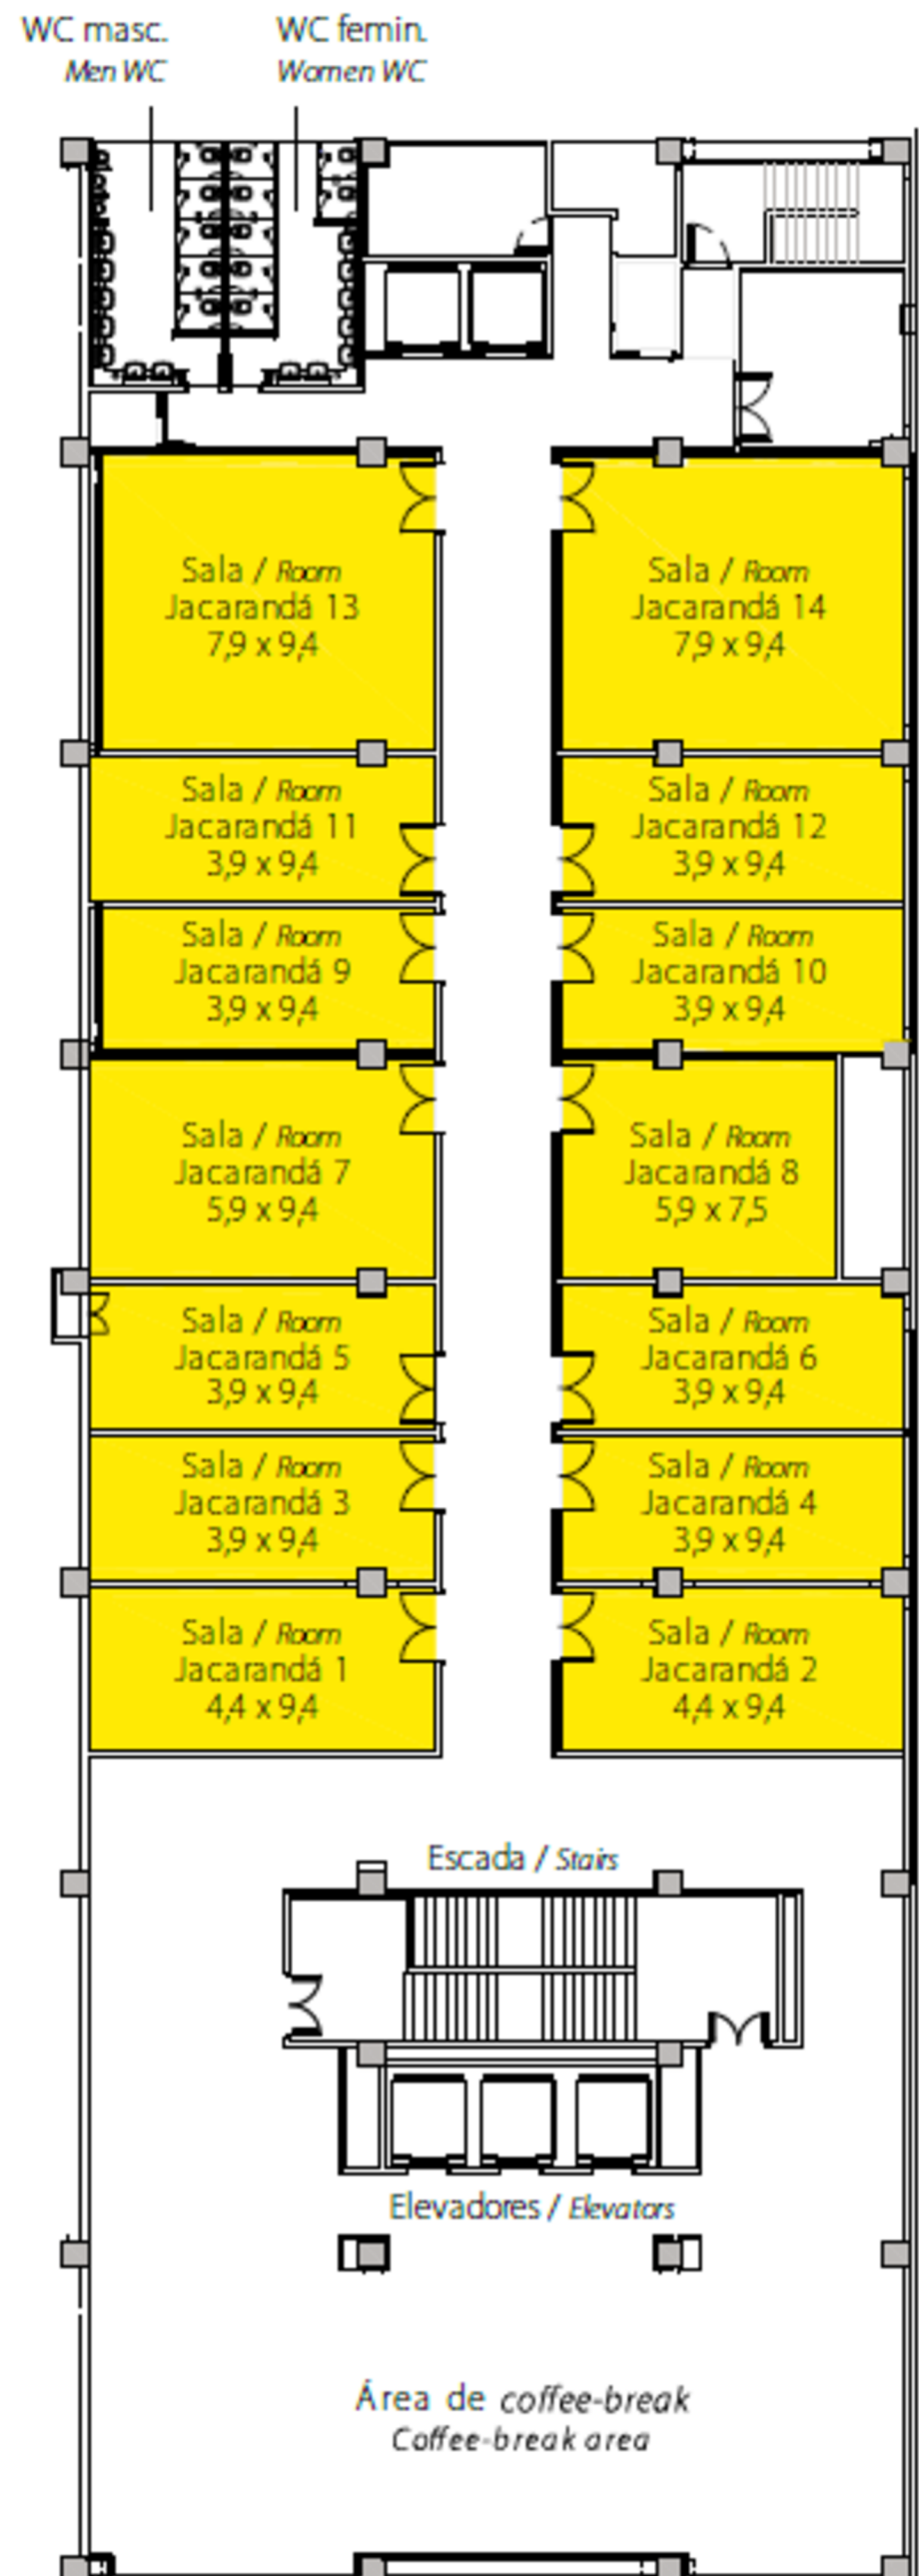

PISO LARANJEIRA

PISO JACARANDÁ

PISO LARANJEIRA

Composições	METRAGEM				CAPACIDADE			
	Área (m²)	Largura (m)	Comprimento (m)	Altura (m)	 Auditório c/ palco	 Escolar c/ palco	 Mesa "U"	 Coquetel
Sala Laranjeira 1	36,1	3,9	9,4	2,5	36	16	28	-
Sala Laranjeira 2	36,5	3,9	9,5	2,5	36	16	28	-
Sala Laranjeira 3	36,1	3,9	9,4	2,5	36	16	28	-
Sala Laranjeira 4	36,5	3,9	9,5	2,5	36	16	28	-
Sala Laranjeira 5	55,3	5,9	9,4	2,5	55	32	32	-
Sala Laranjeira 6	47,6	5,9	8,1	2,5	45	24	24	-
Sala Laranjeira 7	36,1	3,9	9,4	2,5	36	16	28	-
Sala Laranjeira 8	36,5	3,9	9,5	2,5	36	16	28	-
Sala Laranjeira 9	36,1	3,9	9,4	2,5	36	16	28	-
Sala Laranjeira 10	36,5	3,9	9,5	2,5	36	16	28	-
Sala Laranjeira 11	36,1	3,9	9,4	2,5	36	16	28	-
Sala Laranjeira 12	36,5	3,9	9,5	2,5	36	16	28	-
Sala Laranjeira 13	36,1	3,9	9,4	2,5	36	16	28	-
Sala Laranjeira 14	36,5	3,9	9,5	2,5	36	16	28	-
Área coffee-break	170,9	22,1	7,8	2,3	-	-	-	-

PISO JACARANDÁ

Composições	METRAGEM				CAPACIDADE			
	Área (m²)	Largura (m)	Comprimento (m)	Altura (m)	 Auditório c/ palco	 Escolar c/ palco	 Mesa "U"	 Coquetel
Sala Jacarandá 1	41,5	4,4	9,4	2,5	40	16	28	-
Sala Jacarandá 2	41,4	4,4	9,4	2,5	40	16	28	-
Sala Jacarandá 3	36,6	3,9	9,4	2,5	36	16	28	-
Sala Jacarandá 4	36,1	3,9	9,4	2,5	36	16	28	-
Sala Jacarandá 5	36,2	3,9	9,4	2,5	36	16	28	-
Sala Jacarandá 6	36,1	3,9	9,4	2,5	36	16	28	-
Sala Jacarandá 7	55,4	5,9	9,4	2,5	55	32	32	-
Sala Jacarandá 8	44,0	5,9	7,5	2,5	45	24	24	-
Sala Jacarandá 9	36,2	3,9	9,4	2,5	36	16	28	-
Sala Jacarandá 10	36,1	3,9	9,4	2,5	36	16	28	-
Sala Jacarandá 11	36,2	3,9	9,4	2,5	36	16	28	-
Sala Jacarandá 12	36,1	3,9	9,4	2,5	36	16	28	-
Sala Jacarandá 13	73,7	7,9	9,4	2,5	MONTAGEM FIXA EM ESCOLAR PARA 60 PESSOAS			
Sala Jacarandá 14	73,6	7,9	9,4	2,5				
Área coffee-break	233,9	10,7	22,0	2,3	-	-	-	-